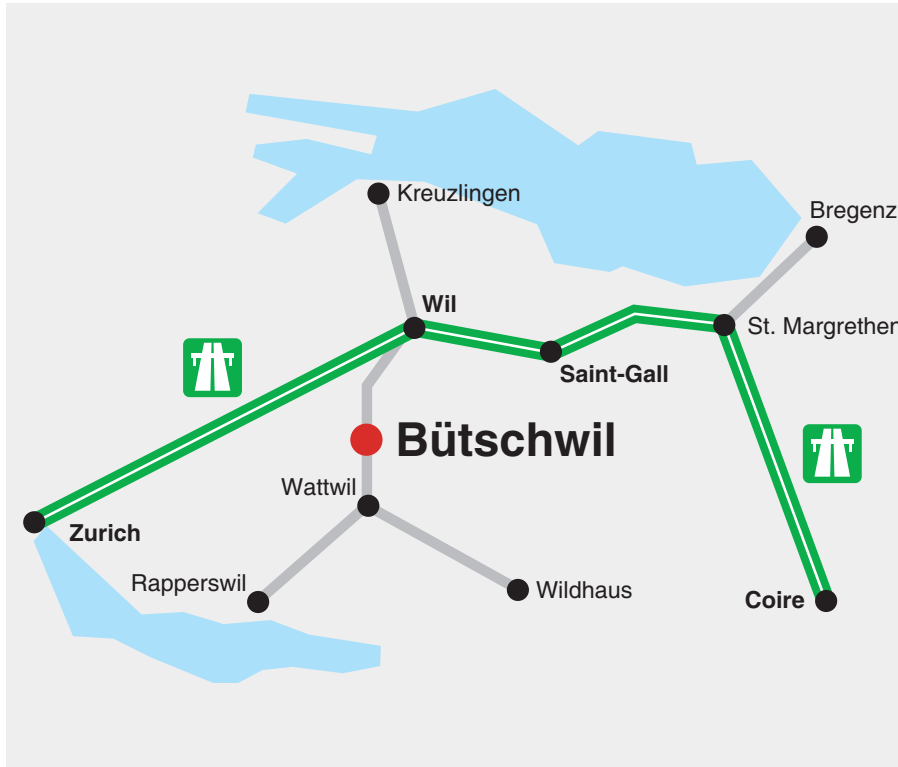

# Plan d'itinéraire pour isofloc SA

## Par avion

L'aéroport international le plus proche est celui de Zurich. Vous trouverez des renseignements sur l'aéroport sur

[www.zurich-airport.com](http://www.zurich-airport.com)

Il existe une liaison ferroviaire régulière entre l'aéroport de Zurich et Bütschwil (durée env. 50 minutes).

## Par train

Vous trouverez toutes les informations sur votre trajet et l'achat de billet de train sur

[www.sbb.ch](http://www.sbb.ch)

La société isofloc SA se trouve à 5 minutes à pied de la gare de Bütschwil.

## Par voiture

Saisissez l'intersection entre la "Soorstrasse" et la "Landstrasse" dans votre GPS. Le Soorpark et la société isofloc SA sont indiqués à cette intersection.

**Nous répondons avec plaisir à vos questions pour préparer au mieux votre voyage :**