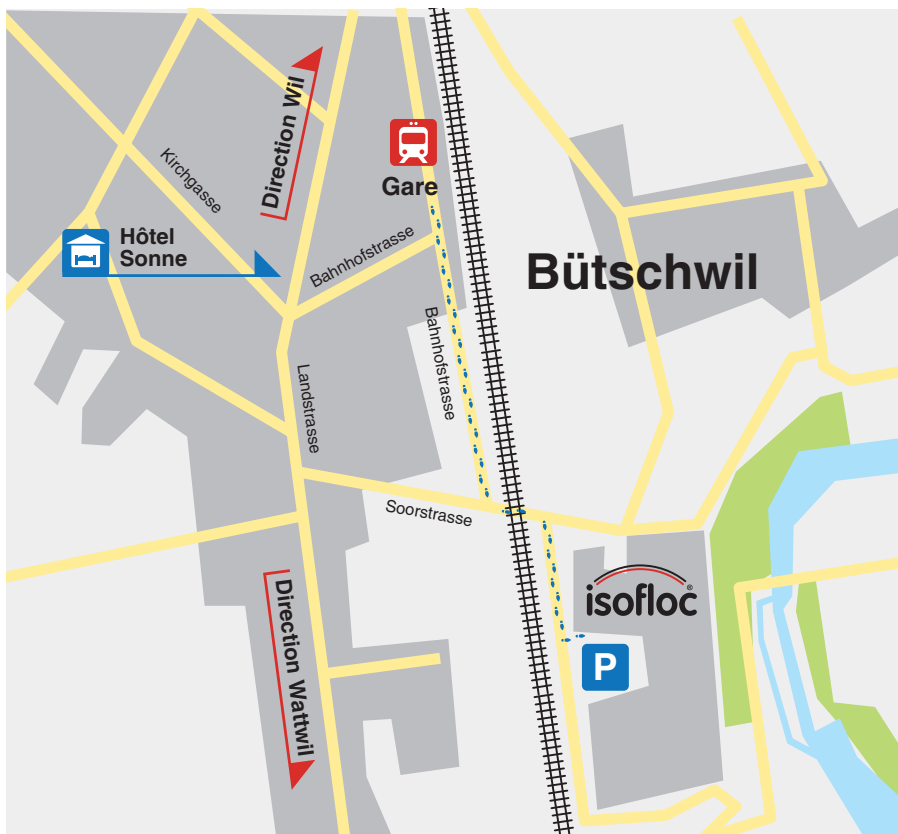

# Plan d'itinéraire pour isofloc SA

## Par avion

L'aéroport international le plus proche est celui de Zurich. Vous trouverez des renseignements sur l'aéroport sur

[www.zurich-airport.com](http://www.zurich-airport.com)

Il existe une liaison ferroviaire régulière entre l'aéroport de Zurich et Bütschwil (durée env. 50 minutes).

## Par train

Vous trouverez toutes les informations sur votre trajet et l'achat de billet de train sur

[www.sbb.ch](http://www.sbb.ch)

La société isofloc SA se trouve à 5 minutes à pied de la gare de Bütschwil.

## Par voiture

Saisissez l'intersection entre la "Soorstrasse" et la "Landstrasse" dans votre GPS. Le Soorpark et la société isofloc SA sont indiqués à cette intersection.

**Nous répondons avec plaisir à vos questions pour préparer au mieux votre voyage :**