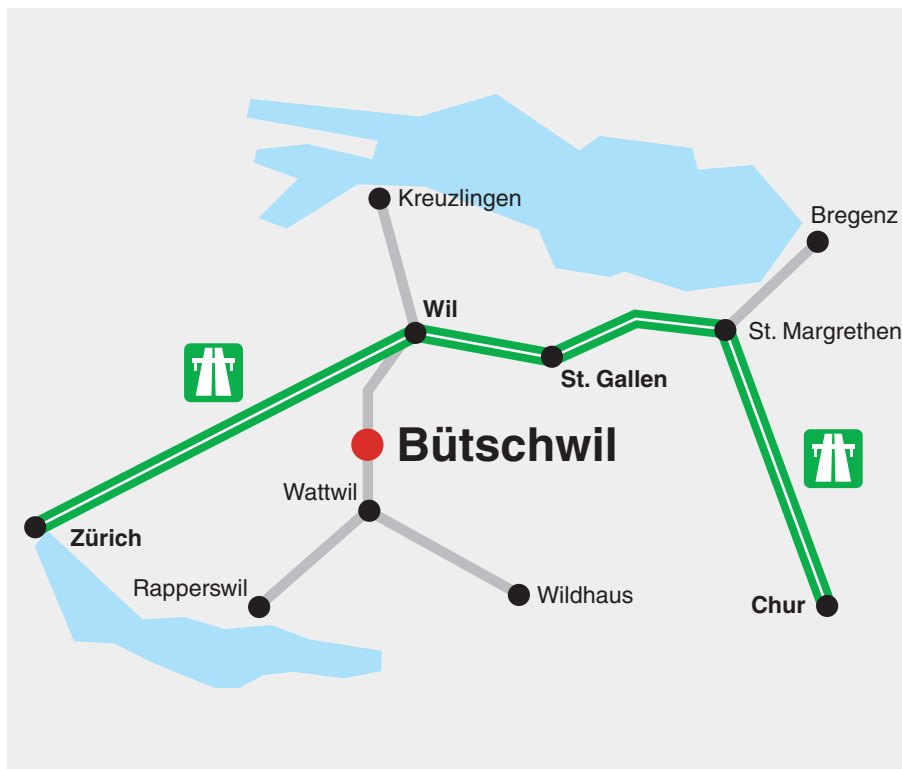

# Ihre Anreise zur isofloc AG

## Mit dem Flugzeug

Der nächstgelegene, internationale Flughafen ist der Flughafen Zürich. Informationen zum Flughafen finden Sie auf:

[www.zurich-airport.com](http://www.zurich-airport.com)

Vom Flughafen Zürich nach Bütschwil bestehen regelmässige Bahnverbindungen (Dauer ca. 50 Minuten).

## Mit der Bahn

Alle Informationen für Ihre Reiseplanung mit der Bahn und zum Fahrkartenkauf finden Sie unter:

[www.sbb.ch](http://www.sbb.ch)

Vom Bahnhof Bütschwil bis zur Firma isofloc AG ist es ein ca. fünf Minuten Fussweg.

## Mit dem Auto

Geben Sie in Ihrem Navigationssystem als Ziel die Kreuzung zwischen "Soorstrasse" und "Landstrasse" ein. Nach dieser Abzweigung ist der Soorpark bzw. die isofloc AG ausgeschildert.