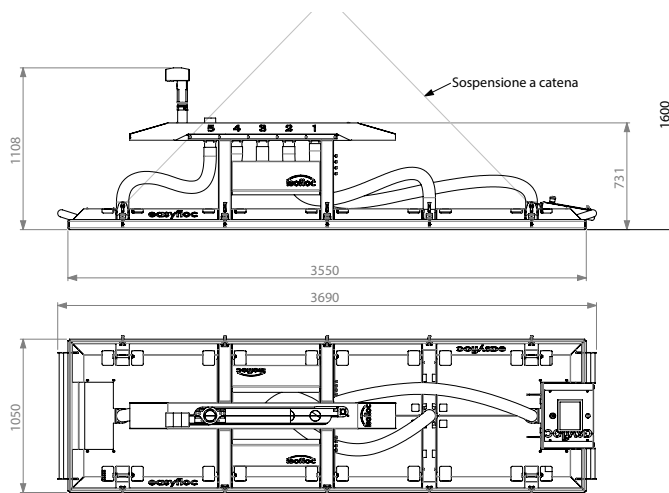

* EP 2 333 198 B1 AT, BE, CH/LI, CZ, DE, DK, FI, FR, GB, NL, PL, SE / ** Ulteriori materiali isolanti su richiesta

Dati tecnici piastra soffiatrice easyfloc

Dimensioni standard (senza sospensione)	v. disegni quotati in basso
Peso: Piastra soffiatrice Console di comando orientabile (opzione) Kit fibra di legno (opzione)	ca. 300 kg ca. 70 kg ca. 50 kg
Potenza elettrica allacciata: Piastra soffiatrice Kit fibra di legno (opzione)	230 V / 10 A 230 V / 16 A
Portata materiali isolanti: fibre di cellulosa isofloc isofloc woodfiber (opzione)	fino a 1400 kg/h ca. 750 kg/h
Materiale isolante	- Fibre di cellulosa isofloc - isofloc woodfiber (opzione) - Ulteriori materiali isolanti su richiesta
Controllo	Banco di comando, touch screen
Posizionamento sull'elemento	Battuta meccanica (opzione)
Processo di insufflaggio	Manuale oppure automatico con un assistente all'insufflaggio (opzione)
Opzioni	- Console di comando orientabile - Kit fibra di legno per isofloc woodfiber - Collegamento ai tratti a monte dei fornitori terzi per il funzionamento manuale - Garanzia di qualità con celle di carico - Processo automatico di insufflaggio con un assistente all'insufflaggio - WLAN per collegamento dati CAN-BUS macchina soffiatrice e piastra soffiatrice

Esempi di sospensione

Ponte easyfloc

Sospensione con braccio orientabile

Carroponte a parete

Gru a portale

Disegni quotati standard piastra soffiatrice easyfloc

Disegni quotati con console di comando orientabile