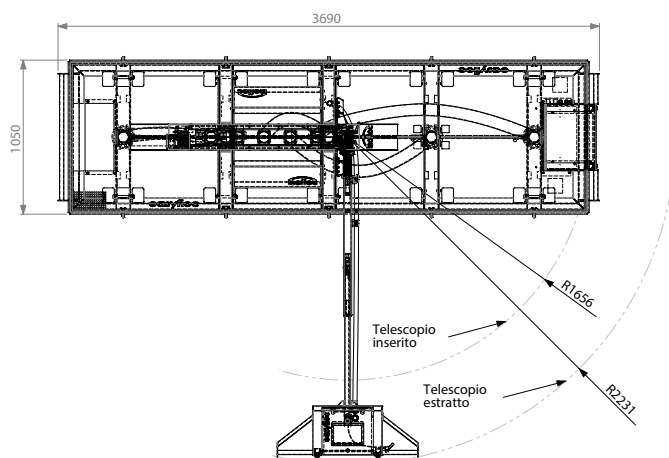

* EP 2 333 198 B1 AT, BE, CH/LI, CZ, DE, DK, FI, FR, GB, NL, PL, SE / ** Ulteriori materiali isolanti su richiesta

Dati tecnici piastra soffiatrice easyfloc

Dimensioni standard (senza sospensione)	v. disegni quotati in basso
Peso: Piastra soffiatrice Console di comando orientabile (opzione) Kit fibra di legno (opzione)	ca. 300 kg ca. 70 kg ca. 50 kg
Potenza elettrica allacciata: Piastra soffiatrice Kit fibra di legno (opzione)	230 V / 10 A 230 V / 16 A
Portata materiali isolanti: fibre di cellulosa isofloc isofloc woodfiber (opzione)	fino a 1400 kg/h ca. 750 kg/h
Materiale isolante	- Fibre di cellulosa isofloc - isofloc woodfiber (opzione) - Ulteriori materiali isolanti su richiesta
Controllo	Banco di comando, touch screen
Posizionamento sull'elemento	Battuta meccanica (opzione)
Processo di insufflaggio	Manuale oppure automatico con un assistente all'insufflaggio (opzione)
Opzioni	- Console di comando orientabile - Kit fibra di legno per isofloc woodfiber - Collegamento ai tratti a monte dei fornitori terzi per il funzionamento manuale - Garanzia di qualità con celle di carico - Processo automatico di insufflaggio con un assistente all'insufflaggio - WLAN per collegamento dati CAN-BUS macchina soffiatrice e piastra soffiatrice

Esempi di sospensione

Ponte easyfloc

Sospensione con braccio orientabile

Carroponte a parete

Gru a portale

Disegni quotati standard piastra soffiatrice easyfloc

Disegni quotati con console di comando orientabile