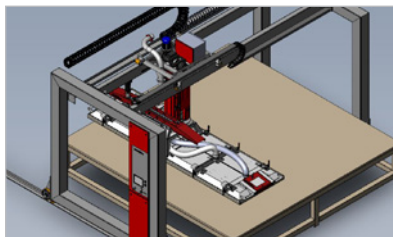

Dati tecnici piastra soffiatrice easyfloc

Dimensioni standard (senza sospensione)	v. disegni quotati in basso
Peso: Piastra soffiatrice Console di comando orientabile (opzione) Kit fibra di legno (opzione)	ca. 300 kg ca. 70 kg ca. 50 kg
Potenza elettrica allacciata: Piastra soffiatrice Kit fibra di legno (opzione)	230 V / 10 A 230 V / 16 A
Portata materiali isolanti: fibre di cellulosa isofloc isofloc woodfiber (opzione)	fino a 1400 kg/h ca. 750 kg/h
Materiale isolante	- Fibre di cellulosa isofloc - isofloc woodfiber (opzione) - Ulteriori materiali isolanti su richiesta
Controllo	Banco di comando, touch screen
Posizionamento sull'elemento	Battuta meccanica (opzione)
Processo di insufflaggio	Manuale oppure automatico con un assistente all'insufflaggio (opzione)
Opzioni	- Console di comando orientabile - Kit fibra di legno per isofloc woodfiber - Collegamento ai tratti a monte dei fornitori terzi per il funzionamento manuale - Garanzia di qualità con celle di carico - Processo automatico di insufflaggio con un assistente all'insufflaggio - WLAN per collegamento dati CAN-BUS macchina soffiatrice e piastra soffiatrice

Esempi di sospensione

Ponte easyfloc